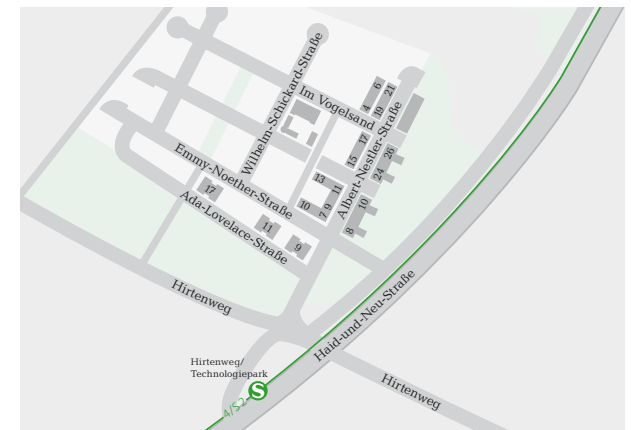

# Wegbeschreibung Technologiepark Karlsruhe

## Mit dem Auto

- Über die Autobahn A 5  
Ausfahrt Karlsruhe-Durlach Richtung Stadtmitte. Der Ausschilderung Technologiepark folgen. Direkt nach der Bahnbrücke Richtung Stutensee, rechts auf den Ostring. Bei 4-spüriger Querstraße Haid-und-Neu-Straße rechts. An der nächsten Kreuzung links in den Hirtenweg. Dann gleich rechts in die Albert-Nestler-Straße.

## Mit der Bahn

- Vom Hauptbahnhof alle 10 Min.
- Mit der Straßenbahnlinie 4 Richtung Waldstadt
- Bis Haltestelle Hirtenweg/Technologiepark (ca. 20 Min. Fahrt)

TPK

Technologiepark Karlsruhe GmbH

Albert-Nestler-Str. 7  
76131 Karlsruhe