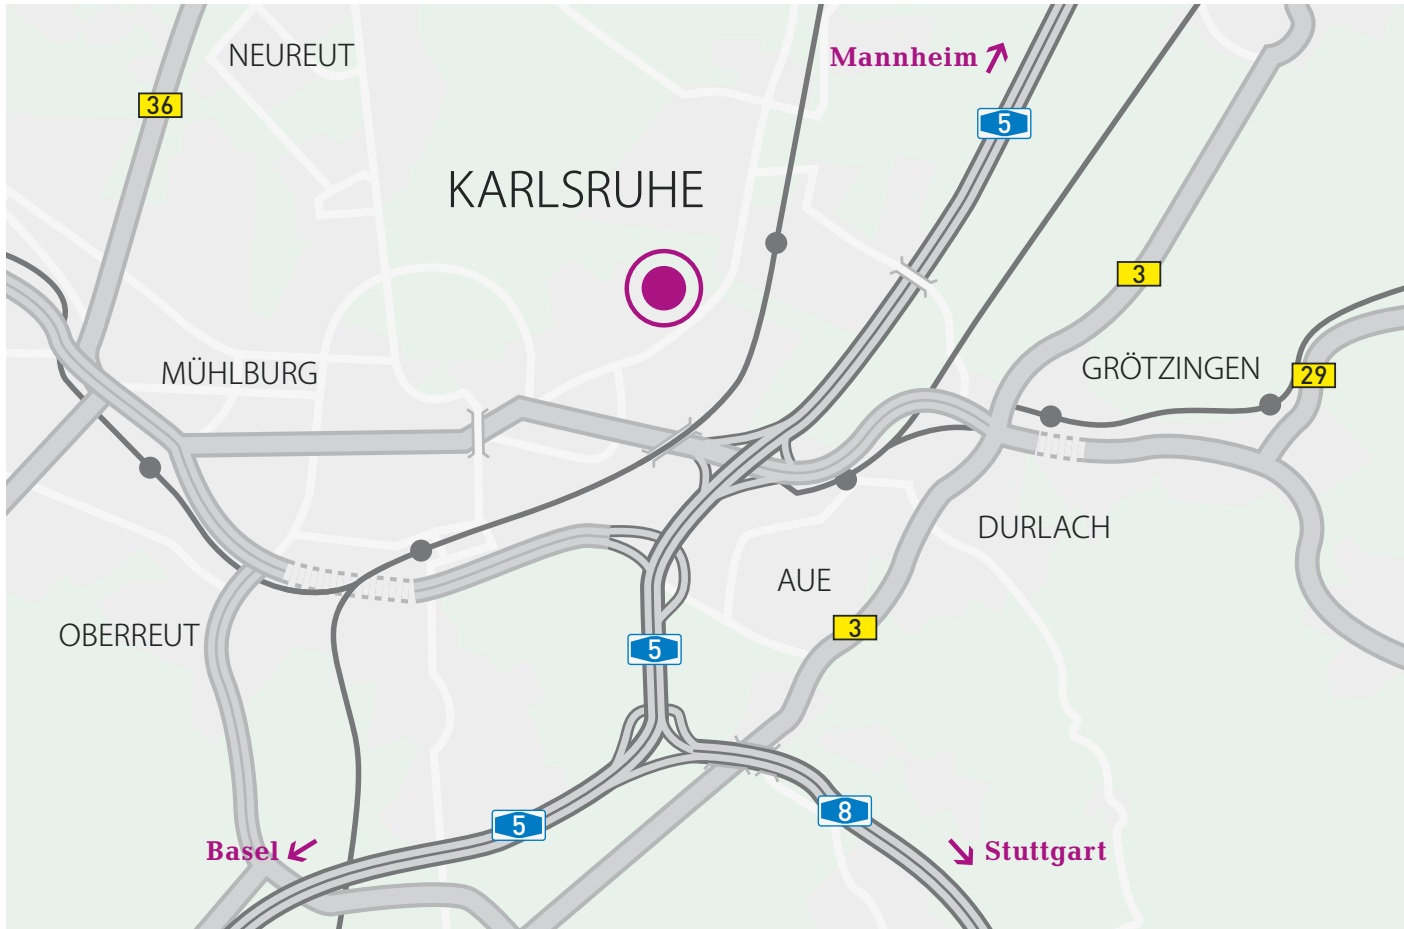

# Wegbeschreibung Technologiepark Karlsruhe

## Mit dem Auto

- Über die Autobahn A 5  
Ausfahrt Karlsruhe-Durlach Richtung Stadtmitte. Der Ausschilderung Technologiepark folgen. Direkt nach der Bahnbrücke Richtung Stutensee, rechts auf den Ostring. Bei 4-spüriger Querstraße Haid-und-Neu-Straße rechts. An der nächsten Kreuzung links in den Hirtenweg. Dann gleich rechts in die Albert-Nestler-Straße.

## Mit der Bahn

- Vom Hauptbahnhof alle 10 Min.
- Mit der Straßenbahnlinie 4 Richtung Waldstadt
- Bis Haltestelle Hirtenweg/Technologiepark (ca. 20 Min. Fahrt)

TPK

Technologiepark Karlsruhe GmbH

Albert-Nestler-Str. 7  
76131 Karlsruhe