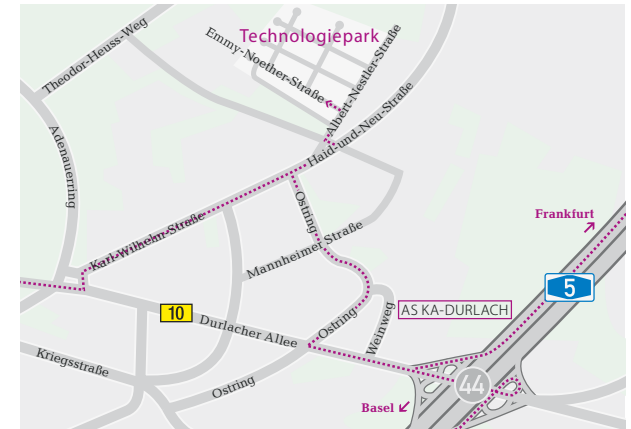

# Wegbeschreibung Technologiepark Karlsruhe

## Mit dem Auto

- Über die Autobahn A 5  
Ausfahrt Karlsruhe-Durlach Richtung Stadtmitte. Der Ausschilderung Technologiepark folgen. Direkt nach der Bahnbrücke Richtung Stutensee, rechts auf den Ostring. Bei 4-spüriger Querstraße Haid-und-Neu-Straße rechts. An der nächsten Kreuzung links in den Hirtenweg. Dann gleich rechts in die Albert-Nestler-Straße.

## Mit der Bahn

- Vom Hauptbahnhof alle 10 Min.
- Mit der Straßenbahnlinie 4 Richtung Waldstadt
- Bis Haltestelle Hirtenweg/Technologiepark (ca. 20 Min. Fahrt)

TPK

Technologiepark Karlsruhe GmbH

Albert-Nestler-Str. 7  
76131 Karlsruhe